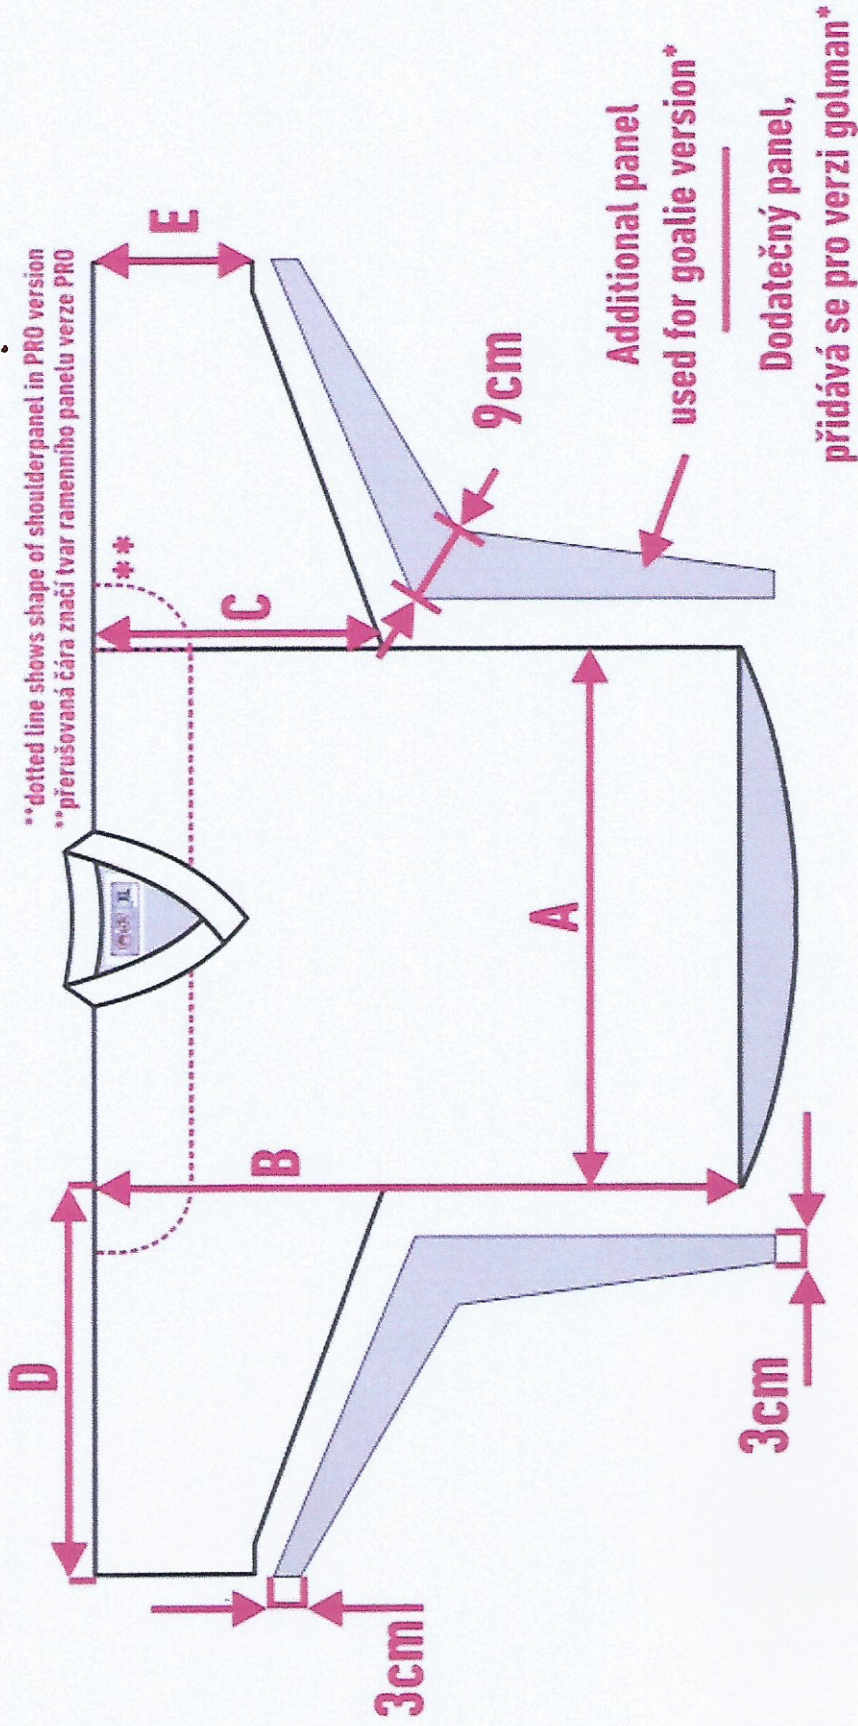

Classic (without shoulder panel) Classic PRO (with shoulderpanel)
 Classic (bez ramenního panelu) Classic PRO (s panelem v ramenou)

*Available only with V-neck

*Dostupné pouze s V-límcem

*Available also in goalie version/

*Dostupné také ve verzi golman

SIZE	4XL	3XL	XXL	XL	L	M	S	140	130	120	110	100	90	80	70	60	50	40
A	86	82	76	70	65	63	60	58	53	48	43	41	39	37	35	33	31	29
B	93	91	89	84	80	78	74	68	66	64	62	60	57	54	50	46	42	38
C	38	38	38	38	38	34	34	30	30	30	28	26	26	24	24	22	20	18
D	49,5	49,5	49,5	49,5	49,5	44,5	44,5	44,5	44,5	44,5	42,5	39	37	33	28	23	18	14
E	20	20	20	20	20	17	17	16	16	16	15	14	13	12	12	10	10	8